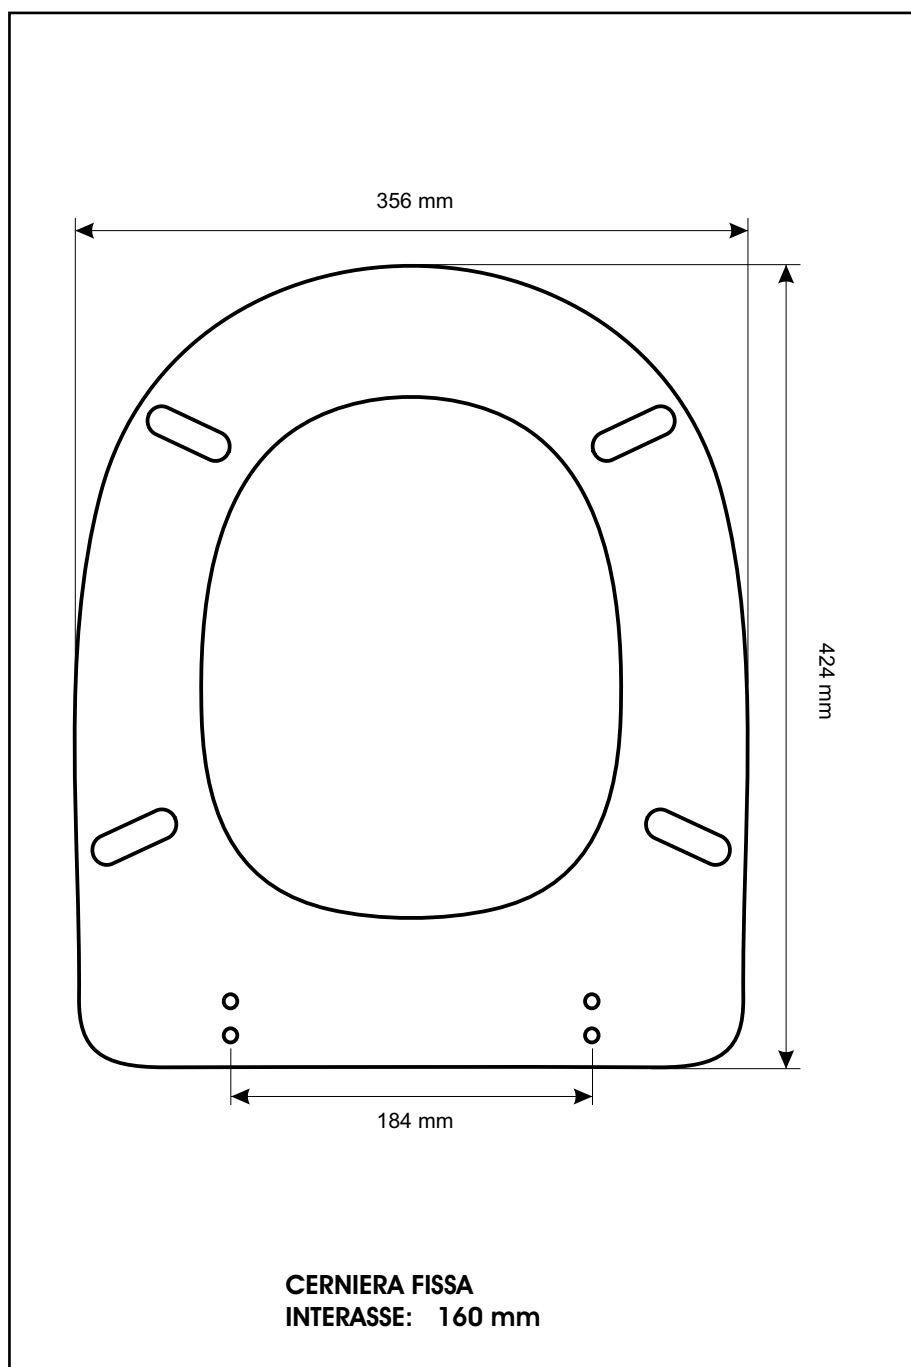

SCHEDA TECNICA
COPRIWATER IN RESINA POLIESTERE

Codice articolo: **621179D**

Nome articolo: **HAPPY D**

Azienda: **LAUFEN**

Cerniera: **TRE FORI**

Paracolpi anteriori: **mm 08 - 2 CHIODI**

Paracolpi posteriori: **mm 10 - 2 CHIODI**